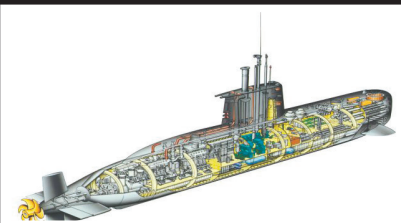

Heroine Class

- ประเภทของเรือ : Heroine class (Type 209/1400)
บริษัทที่สร้าง : Howaldtswerke - Deutsche Werft
ประเทศที่สร้าง : เยอรมนี
ปีที่สร้าง : ค.ศ. 2000
ระวางขับน้ำ : 1,454 ตัน
ความยาว : 62 เมตร
ความกว้างเรือ : 7.6 เมตร
ระบบขับเคลื่อน : Diesel-electric
4 diesels 1 Shaft 6
ความเร็ว : 10 นอต (ผิวน้ำ)
21.5 นอต (ใต้น้ำ)
กำลังพล : 30 นาย
ระบบอาวุธ : 8 (533 mm) torpedo tubes
14 AEG SUT 264 torpedoes
optional UGM-84 Harpoon integration
ประเทศที่ใช้งาน : แอฟริกาใต้